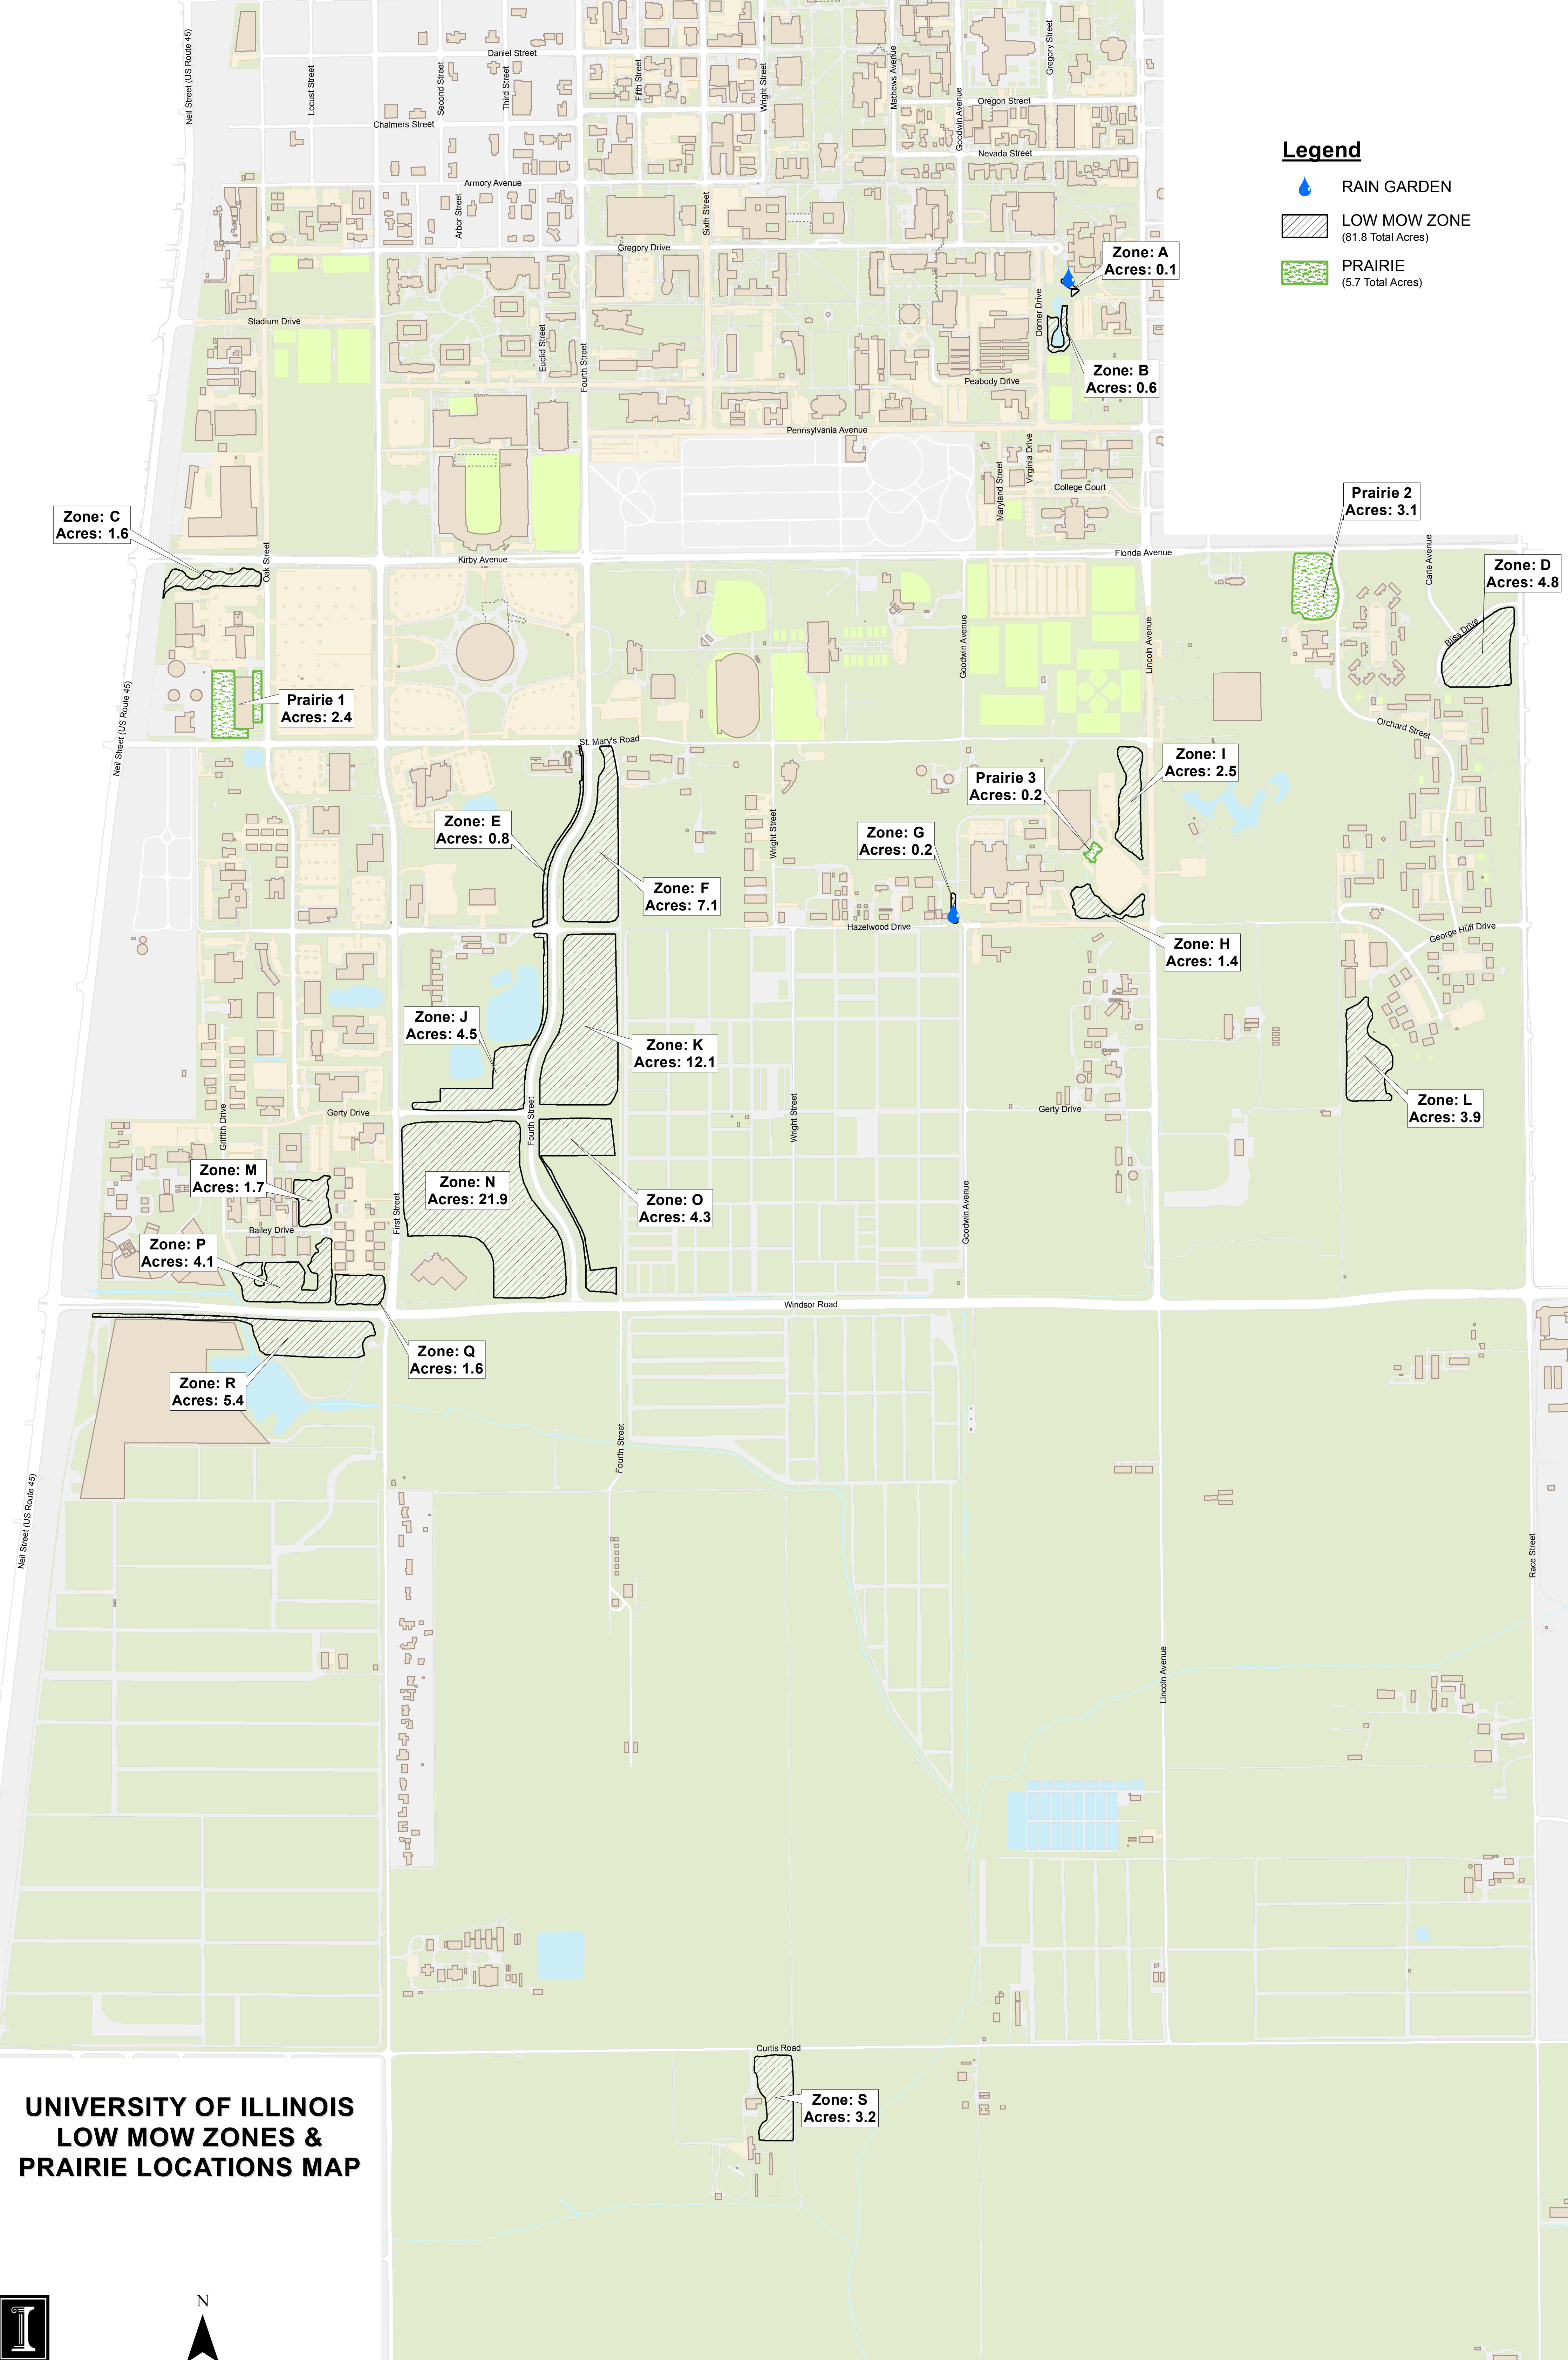

Legend

-  RAIN GARDEN
-  LOW MOW ZONE (81.8 Total Acres)
-  PRAIRIE (5.7 Total Acres)

Zone: C
Acres: 1.6

Prairie 1
Acres: 2.4

Zone: E
Acres: 0.8

Zone: F
Acres: 7.1

Zone: G
Acres: 0.2

Prairie 3
Acres: 0.2

Zone: I
Acres: 2.5

Zone: H
Acres: 1.4

Prairie 2
Acres: 3.1

Zone: D
Acres: 4.8

Zone: M
Acres: 1.7

Zone: J
Acres: 4.5

Zone: K
Acres: 12.1

Zone: L
Acres: 3.9

Zone: P
Acres: 4.1

Zone: N
Acres: 21.9

Zone: O
Acres: 4.3

Zone: R
Acres: 5.4

Zone: Q
Acres: 1.6

Zone: S
Acres: 3.2

**UNIVERSITY OF ILLINOIS
LOW MOW ZONES &
PRAIRIE LOCATIONS MAP**